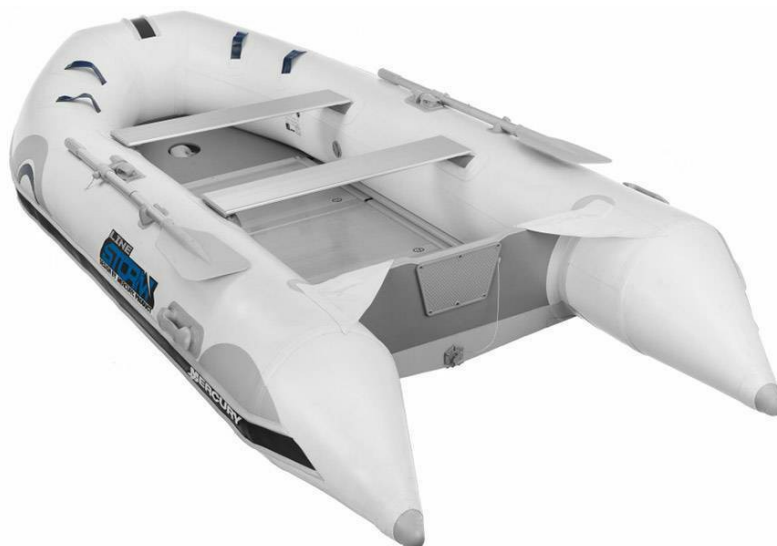

Коммерческое предложение от 22.04.2018

Лодка Mercury Stormline Active Standard 380

Цена: 53 900 руб

Характеристики

Тип	Надувная
Длина лодки	380 см
Ширина лодки	176 см
Пассажировместимость	6-местная
Грузоподъемность	710 кг
Материал	ПВХ
Днище	Ненадувное
Настил	Жесткий складной пайол
Наличие стрингеров у пайол	Да
Бронирование днища	По баллонам и килю
Киль	Малокилевое дно
Транец	Стационарный
Высота транцевой доски	381 мм
Ширина транцевой доски	35 мм
Количество бортовых отсеков (баллонов)	3
Диаметр баллона	45
Толщина материала баллонов	0,9 мм
Толщина материала днища	1,2 мм
Количество сидений (банок)	2
Рекомендуемая мощность мотора	15 л.с.
Максимальная мощность мотора	25 л.с.
Количество вёсел	2
Наличие сливного клапана	Да
Наличие ручек для переноса	Да
Наличие буксировочного рыма	Да
Наличие привального бруса	Да
Наличие насоса в комплекте	Да
Наличие сумки в комплекте	Да
Внутренняя длина (длина кокпита)	270 см
Внутренняя ширина (ширина кокпита)	78 см
Подтип	Моторная

Вес	49 кг
Гарантия	60 месяцев
Торговая марка	Stormline
Производитель	Mercury
Страна-производитель	Корея